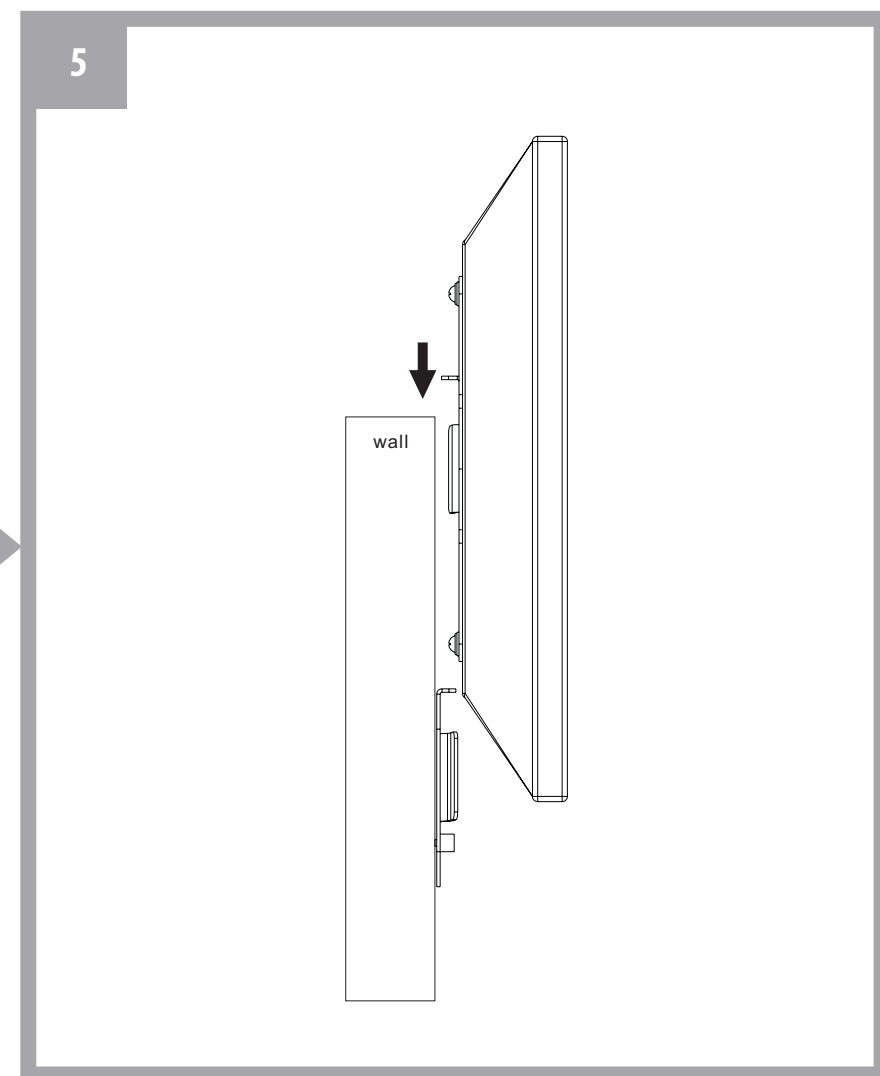

START

Package M

Package W

WM2211 Universal Electronics BV - Europe & International
P.O. Box 3332, 7500 DH Enschede
The Netherlands
10669 RDN11-50316