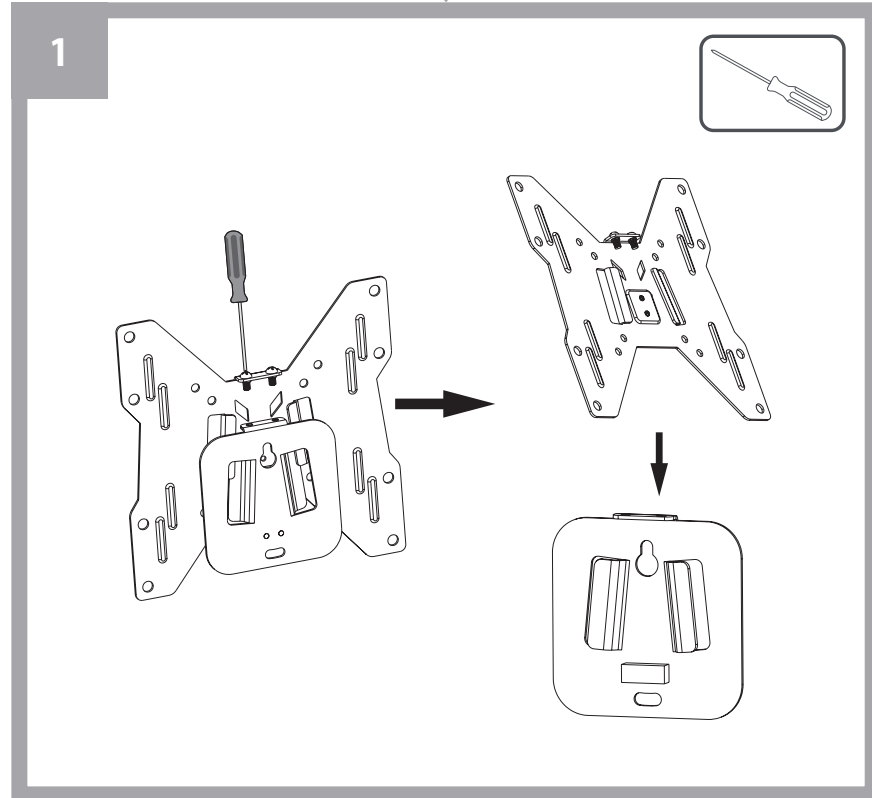

START

Package M

Package W

WM2211 Universal Electronics BV - Europe & International
P.O. Box 3332, 7500 DH Enschede
The Netherlands
10669 RDN11-50316