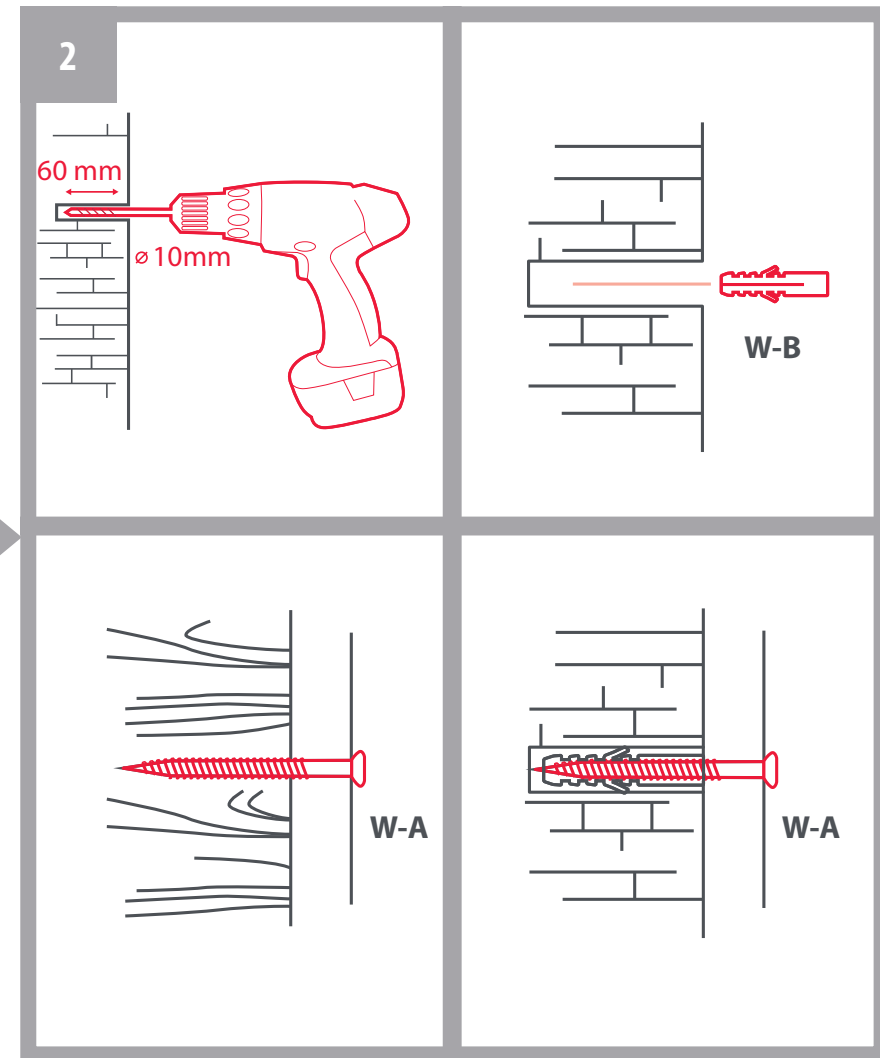

START

Package M

Package W

WM2211 Universal Electronics BV - Europe & International
P.O. Box 3332, 7500 DH Enschede
The Netherlands
10669 RDN11-50316