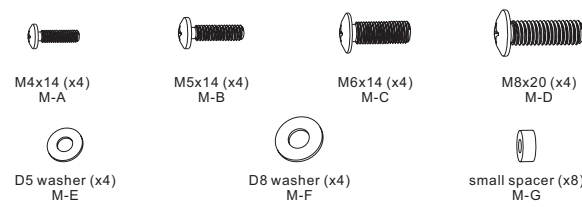

START

Package M

Package W

WM2211 Universal Electronics BV - Europe & International
P.O. Box 3332, 7500 DH Enschede
The Netherlands
10669 RDN11-50316