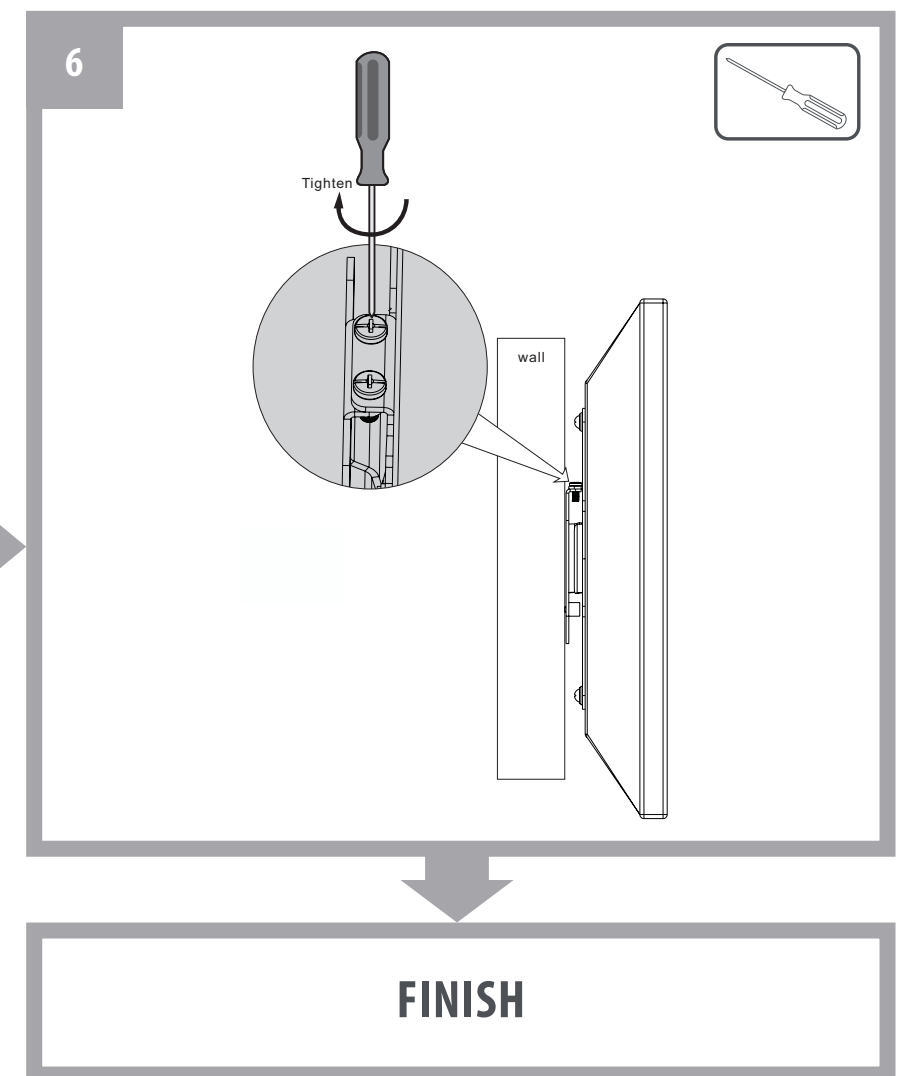

START

Package M

Package W

WM2211 Universal Electronics BV - Europe & International
P.O. Box 3332, 7500 DH Enschede
The Netherlands
10669 RDN11-50316