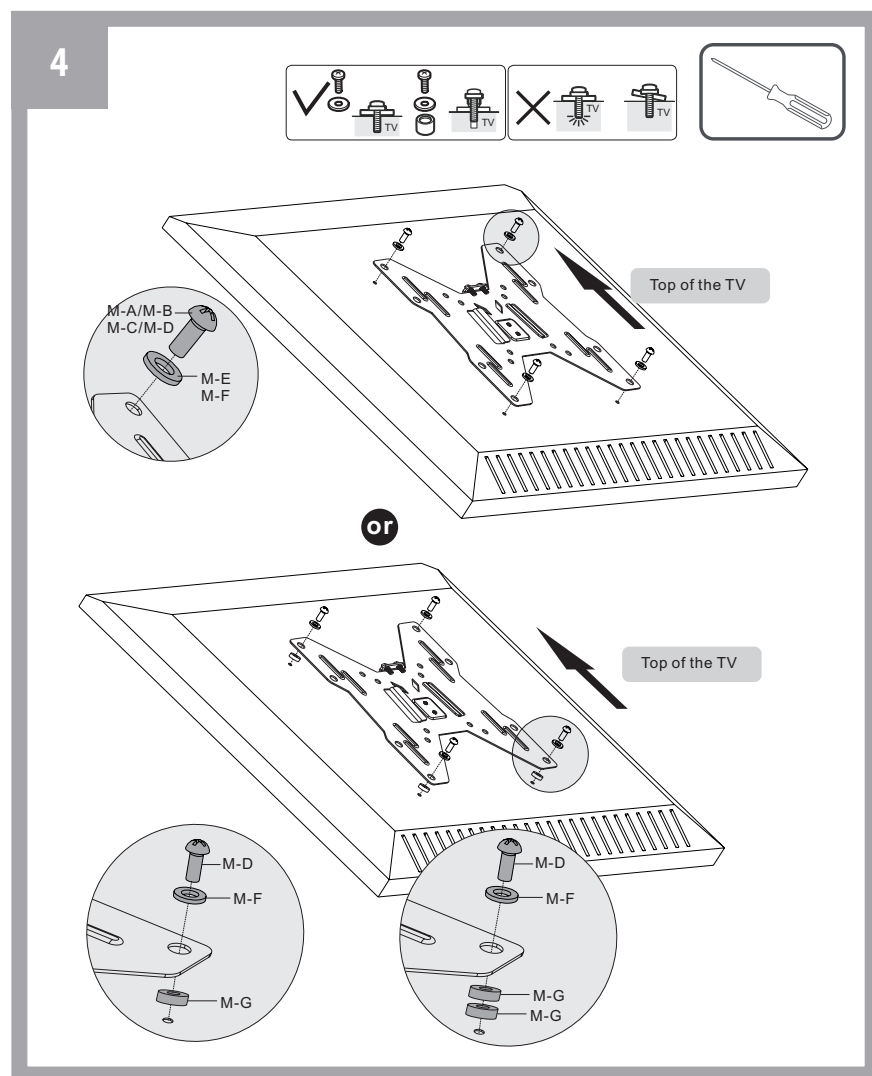

START

Package M

Package W

WM2211 Universal Electronics BV - Europe & International
P.O. Box 3332, 7500 DH Enschede
The Netherlands
10669 RDN11-50316