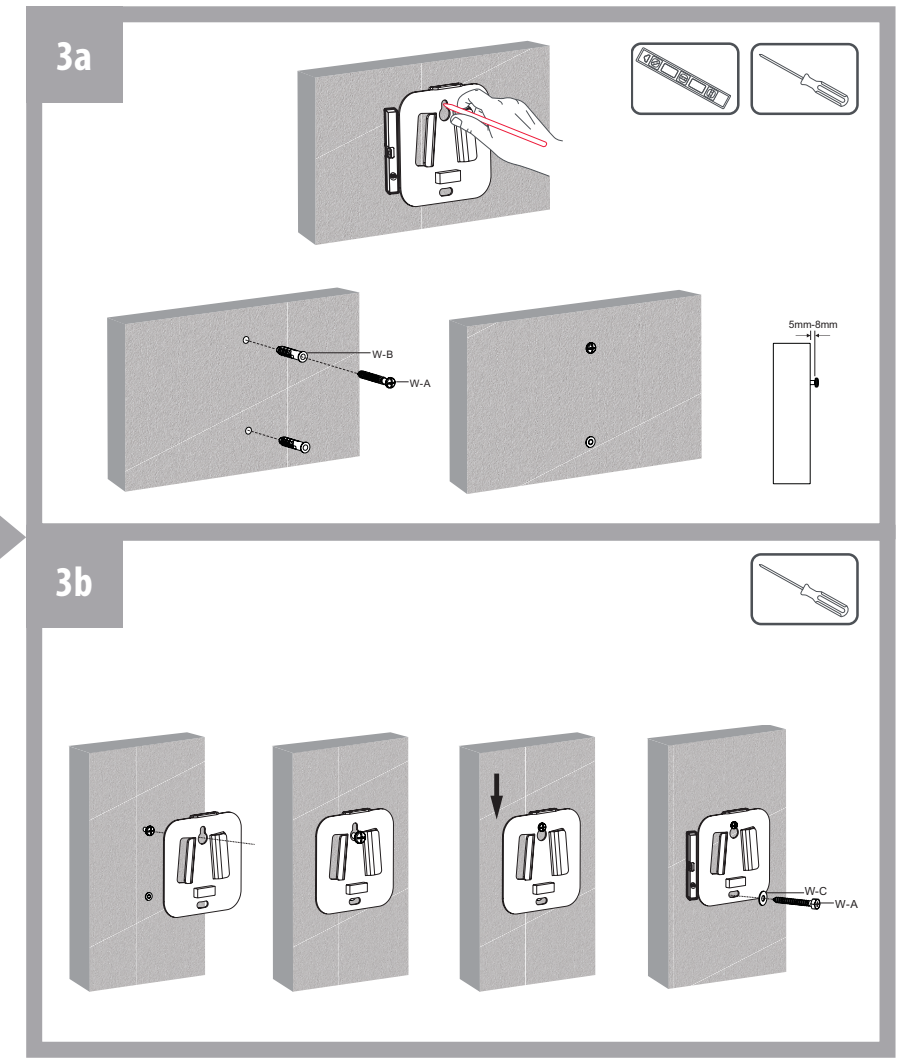

START

Package M

Package W

WM2211 Universal Electronics BV - Europe & International
P.O. Box 3332, 7500 DH Enschede
The Netherlands
10669 RDN11-50316